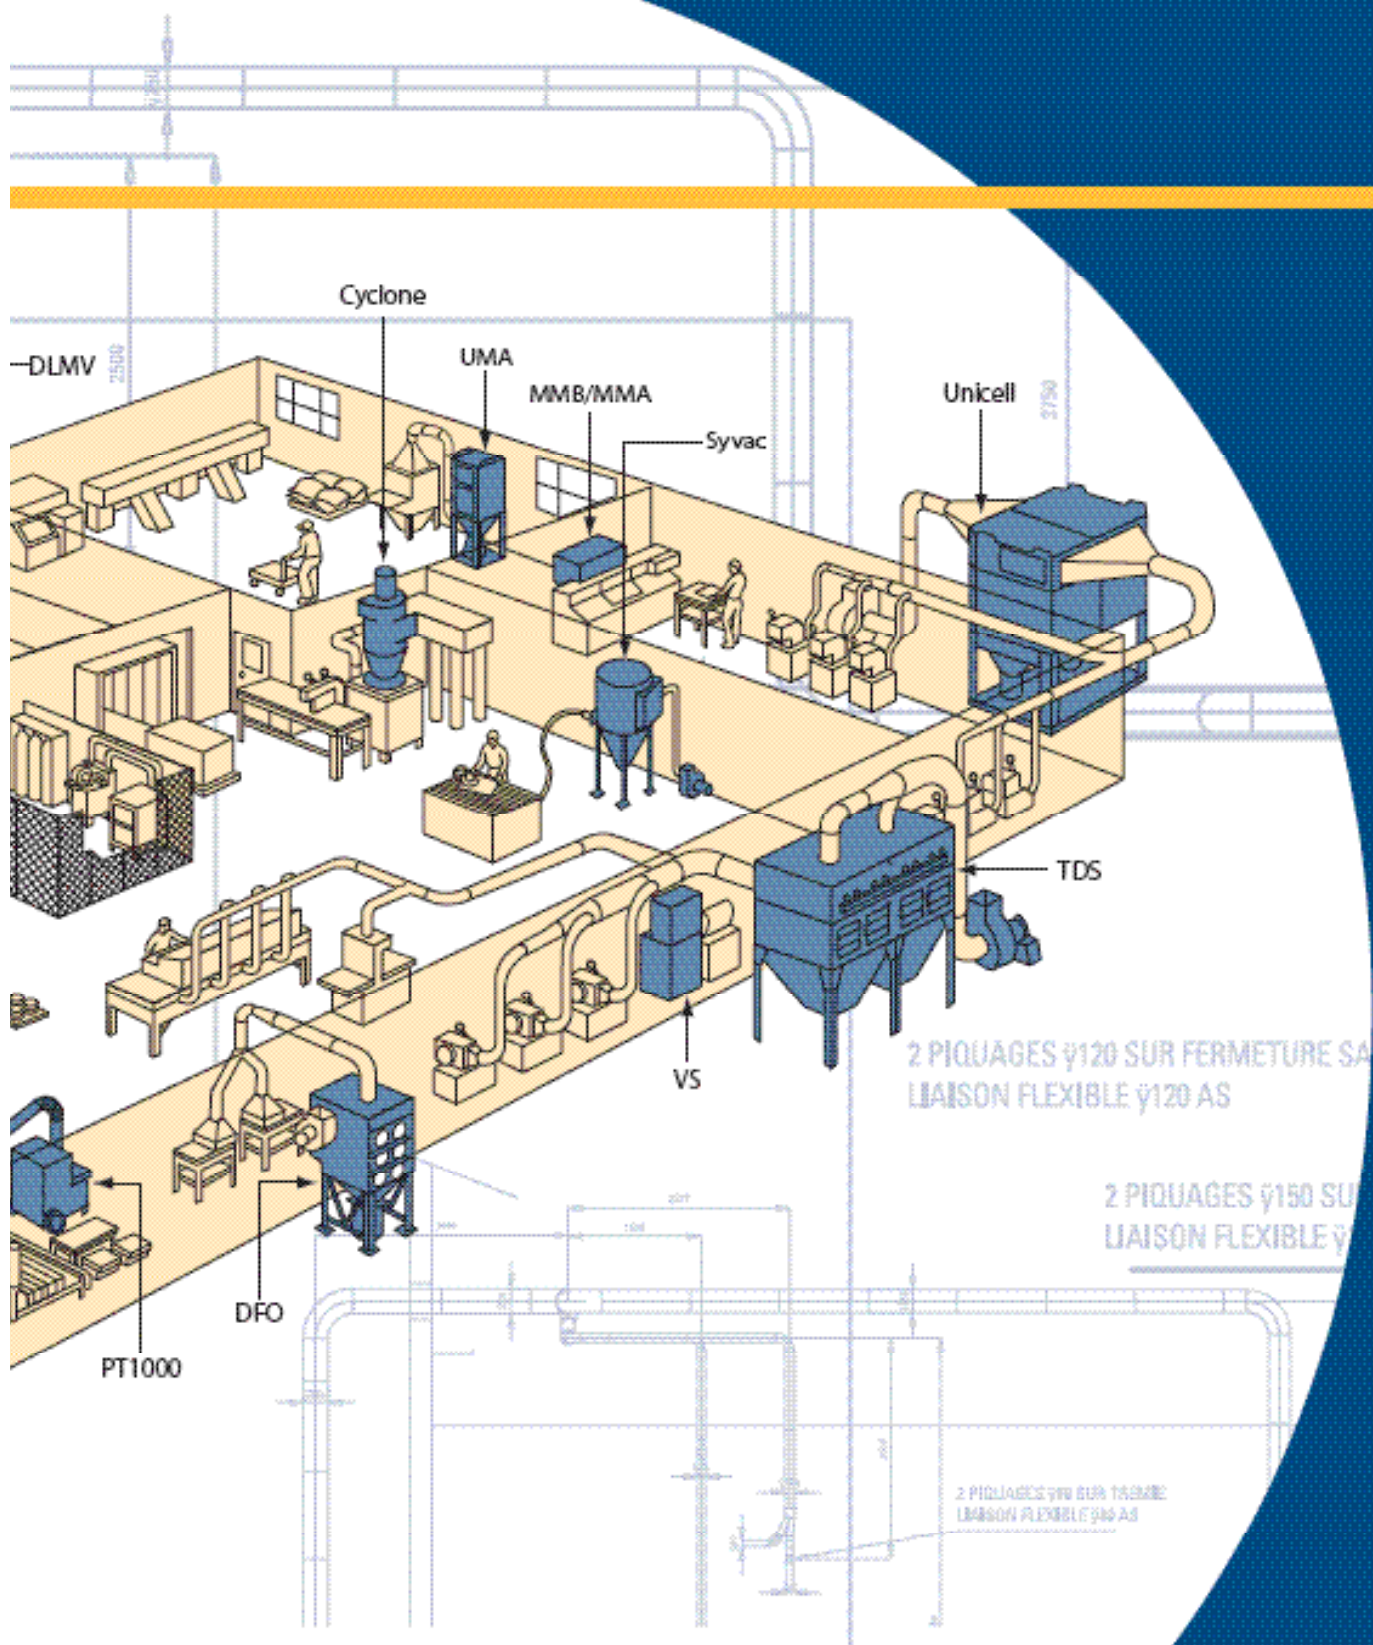

Постройте самую лучшую систему фильтрации

Дональдсон предлагает самые лучшие решения по улавливанию пыли, дыма и тумана, что обеспечивает самое высокое качество и эффективность. Отдельный фильтр или многокомпонентная фильтрационная система, доверьтесь конкурентоспособному предложению компании Дональдсон и профессионально разработанной фильтровальной продукции, чтобы Ваше производство работало гладко.