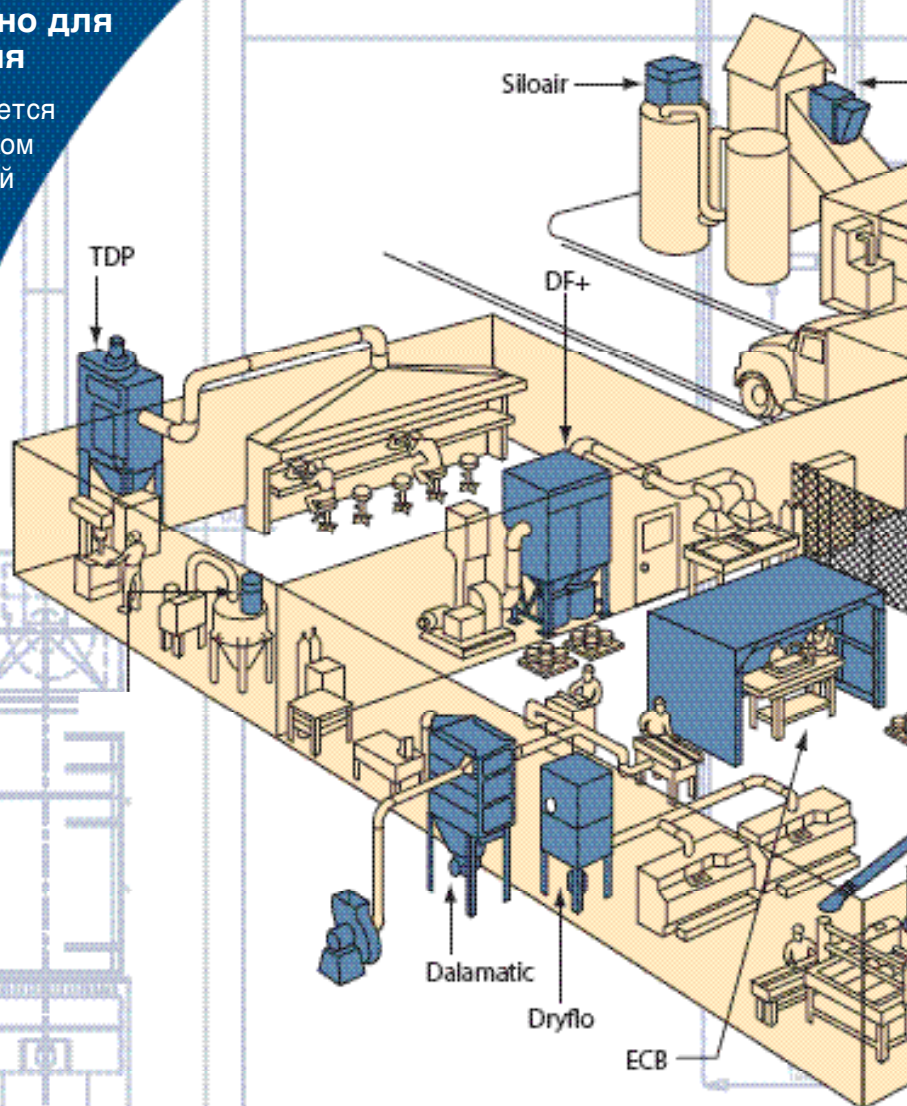

Принять самое лучшее решение по фильтрации специально для Вашего случая применения

Компания Дональдсон является самым компетентным источником для проектирования правильной системы фильтрации при улавливании пыли, дыма или тумана в Вашем случае применения. Чтобы помочь Вам выбрать самую подходящую улавливающую систему, необходимо обсудить с представителем по продажам компании Дональдсон следующее:

1) Характеристики загрязняющих веществ, производимых источником(-ами) загрязнения
2) Размер частиц
3) Необходимость отвода и/или утилизации
4) Планировка завода, требования к пространству и/или ограничения
5) Необходимость рециркуляции нагретого или охлажденного воздуха
6) Требования к объему воздуха ($m^3/ч$)
7) Статическое давление и скорость перемещения в системе воздуховодов
8) Необходимый уровень эффективности фильтрации воздуха
9) Требования безопасности и обслуживания
10) Требования к будущему улавливанию

INTERIEUR BATIMENT