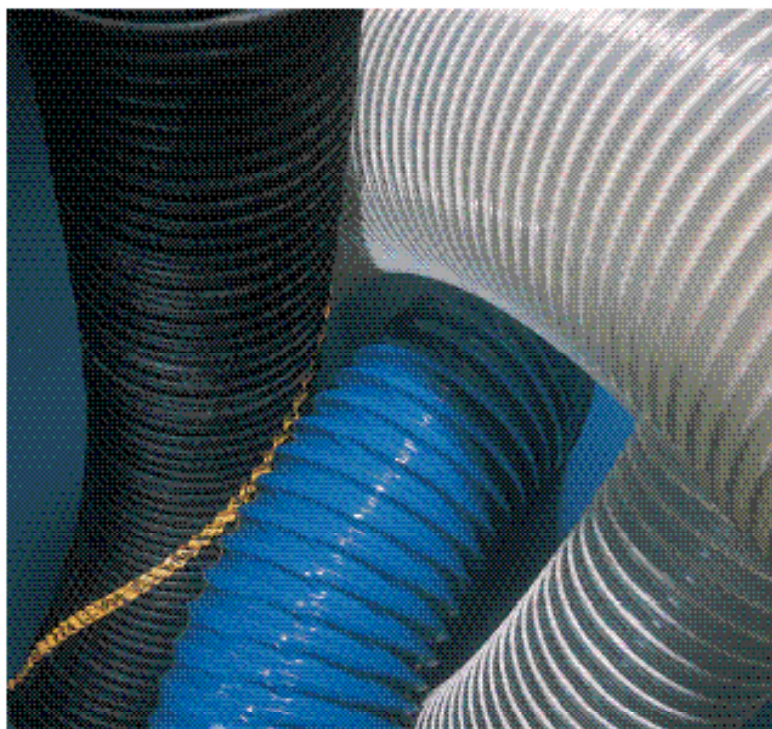

Дополнительное оборудование

Дополнительное оборудование завершает комплектацию фильтровальной системы

От пылеуловителя до воздуховода, не существует лучшего источника решений в области фильтрации, чем Дональдсон. Доверьтесь компании Дональдсон в поставке всех компонентов фильтрационной системы, чтобы сохранить эффективность работы от начала до конца.

Воздуховоды

Воздуховод – это важный компонент, необходимый для эффективного перемещения пыли в улавливатель. Точные размеры не только гарантируют правильное перемещение пыли, но и также снижают уровень шума во время работы. Тесно работая с местными поставщиками, мы обеспечиваем тот же высокий уровень качества, который предъявляется самому коллектору.